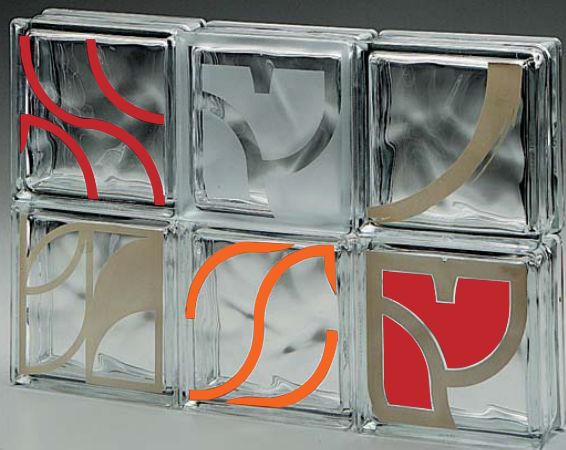

# Mattoni in vetro decorato

Il decoro cerca vita ed il vetro cerca luce

la natura cela la sua funzione dietro un decoro. Non si spiegherebbero altrimenti le infinite varietà di foglie, di fiori, di frutti, di animali... E' stata forse un'assurda pretesa dei creativi del secolo passato di minimalizzare tutto con l'arida pretesa di affermare: "più scarno, più giusto": un atteggiamento d'impovertimento espressivo non riscontrabile in natura. la decorazione è indissolubilmente legata all'evoluzione dell'uomo. Se così non fosse nè la natura, nè la moda, nè il design avrebbero ragione d'esistere.

# flutti

Oro 01 Flux trasparenze 07 Verde 03 Blu 02 Arancio 06 Rosso 04 Giallo 012 Azzurro 010 Viola 011

# Ondeggi

Oro 01 Flux trasparenze 07 Verde 03 Blu 02 Arancio 06 Rosso 04

**Il mattone in vetro è un oggetto atto al costruire ed è quindi legato all'edilizia ed all'architettura. Le sue versatilità estetiche e funzionali gli permettono di essere utilizzato e maggiormente valorizzato anche nell'arredamento di interni. Nella misura di 19x19x8cm i vetri sono serigrafati e sabbiati con procedimento artigianale svolto da maestri vetrai veneti. I colori a base di vetro, precedentemente stesi sulla superficie, alle medie temperature del forno di cottura si saldano perfettamente al supporto vetrificandosi con esso. Si forniscono anche i telai in legno, nelle varie misure sia in altezza che in larghezza. Sono modularmente componibili e di facile montaggio.**